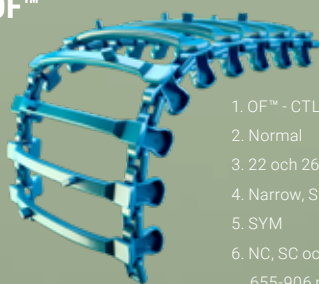

GREPP

EX™

- 1. EX™ - CTL
- 2. Normal
- 3. 22 och 26 mm
- 4. Narrow och Standard
- 5. SYM
- 6. NC, SC och DC

774-960 mm bred

OF™

- 1. OF™ - CTL
- 2. Normal
- 3. 22 och 26 mm
- 4. Narrow, Standard och Soft
- 5. SYM
- 6. NC, SC och DC

655-906 mm bred

EVO™

- 1. EVO™ - CTL
- 2. Light och Normal
- 3. 22 och 26 mm
- 4. Narrow, Standard och Soft
- 5. SYM
- 6. NC, SC och DC

695-960 mm bred

ALLROUND

ECO™

- 1. ECO™ - CTL
- 2. Normal
- 3. 22 och 26 mm
- 4. Narrow, Standard och Soft
- 5. SYM
- 6. NC, SC och DC

615-944 mm bred

KovaX™

- 1. KovaX™ - CTL
- 2. Normal och Plus
- 3. 22 och 26 mm
- 4. Narrow, Standard och Soft
- 5. SYM och OSS
- 6. NC, SC och DC

680-950 mm bred

Baltic™

- 1. Baltic™ - CTL
- 2. Light och Normal
- 3. 22 och 26 mm
- 4. Narrow, Standard och Soft
- 5. SYM, ASYM och OSS
- 6. NC, SC, DC och RC

650-1210 mm bred

BÄRIGHET

Skidder Wheel Tracks™