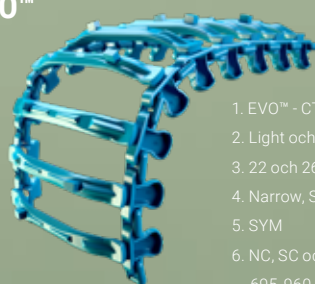

GREPP

EX™

- 1. EX™ - CTL
- 2. Normal
- 3. 22 och 26 mm
- 4. Narrow och Standard
- 5. SYM
- 6. NC, SC och DC

774-960 mm bred

OF™

- 1. OF™ - CTL
- 2. Normal
- 3. 22 och 26 mm
- 4. Narrow, Standard och Soft
- 5. SYM
- 6. NC, SC och DC

655-906 mm bred

EVO™

- 1. EVO™ - CTL
- 2. Light och Normal
- 3. 22 och 26 mm
- 4. Narrow, Standard och Soft
- 5. SYM
- 6. NC, SC och DC

695-960 mm bred

ALLROUND

ECO™

- 1. ECO™ - CTL
- 2. Normal
- 3. 22 och 26 mm
- 4. Narrow, Standard och Soft
- 5. SYM
- 6. NC, SC och DC

615-944 mm bred

KovaX™

- 1. KovaX™ - CTL
- 2. Normal och Plus
- 3. 22 och 26 mm
- 4. Narrow, Standard och Soft
- 5. SYM och OSS
- 6. NC, SC och DC

680-950 mm bred

Baltic™

- 1. Baltic™ - CTL
- 2. Light och Normal
- 3. 22 och 26 mm
- 4. Narrow, Standard och Soft
- 5. SYM, ASYM och OSS
- 6. NC, SC, DC och RC

650-1210 mm bred

BÄRIGHET

Skidder Wheel Tracks™