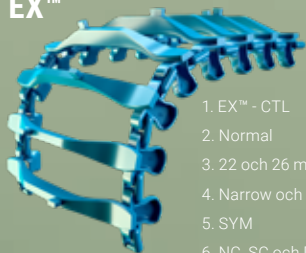

GREPP

EX™

- 1. EX™ - CTL
- 2. Normal
- 3. 22 och 26 mm
- 4. Narrow och Standard
- 5. SYM
- 6. NC, SC och DC

774-960 mm bred

OF™

- 1. OF™ - CTL
- 2. Normal
- 3. 22 och 26 mm
- 4. Narrow, Standard och Soft
- 5. SYM
- 6. NC, SC och DC

655-906 mm bred

EVO™

- 1. EVO™ - CTL
- 2. Light och Normal
- 3. 22 och 26 mm
- 4. Narrow, Standard och Soft
- 5. SYM
- 6. NC, SC och DC

695-960 mm bred

ALLROUND

ECO™

- 1. ECO™ - CTL
- 2. Normal
- 3. 22 och 26 mm
- 4. Narrow, Standard och Soft
- 5. SYM
- 6. NC, SC och DC

615-944 mm bred

KovaX™

- 1. KovaX™ - CTL
- 2. Normal och Plus
- 3. 22 och 26 mm
- 4. Narrow, Standard och Soft
- 5. SYM och OSS
- 6. NC, SC och DC

680-950 mm bred

Baltic™

- 1. Baltic™ - CTL
- 2. Light och Normal
- 3. 22 och 26 mm
- 4. Narrow, Standard och Soft
- 5. SYM, ASYM och OSS
- 6. NC, SC, DC och RC

650-1210 mm bred

BÄRIGHET

Skidder Wheel Tracks™