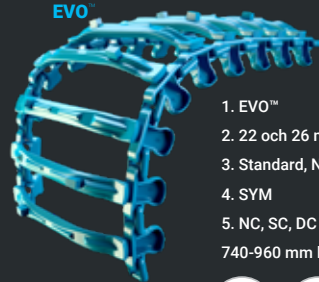

EX™

- 1. EX™
- 2. 22 och 26 mm
- 3. Standard och Narrow
- 4. SYM
- 5. NC, SC, DC och RC
- 774-960 mm bred

OF™

- 1. OF™
- 2. 22 och 26 mm
- 3. Standard, Narrow och Soft
- 4. SYM
- 5. NC, SC, DC och RC
- 655-906 mm bred

EVO™

- 1. EVO™
- 2. 22 och 26 mm
- 3. Standard, Narrow och Soft
- 4. SYM
- 5. NC, SC, DC och RC
- 740-960 mm bred

ECO™

- 1. ECO™
- 2. 22 och 26 mm
- 3. Standard, Narrow, Soft och Wide
- 4. SYM
- 5. NC, SC, DC och RC
- 615-1135 mm bred

KovaX™

- 1. KovaX™
- 2. 22 och 26 mm
- 3. Standard, Narrow och Soft
- 4. SYM och OSS
- 5. NC, SC, DC och RC
- 680-950 mm bred

Baltic™

- 1. Baltic™
- 2. 22 och 26 mm
- 3. Standard, Narrow och Soft
- 4. SYM, ASYM och OSS
- 5. NC, SC, DC och RC
- 650-1210 mm bred

EX™

EVO™

Baltic™

WT - Skidder