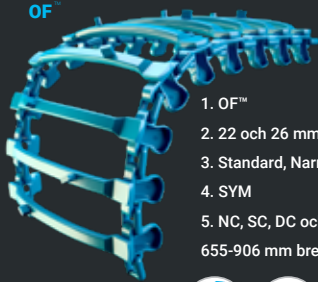

EX™

- 1. EX™
- 2. 22 och 26 mm
- 3. Standard och Narrow
- 4. SYM
- 5. NC, SC, DC och RC
- 774-960 mm bred

OF™

- 1. OF™
- 2. 22 och 26 mm
- 3. Standard, Narrow och Soft
- 4. SYM
- 5. NC, SC, DC och RC
- 655-906 mm bred

EVO™

- 1. EVO™
- 2. 22 och 26 mm
- 3. Standard, Narrow och Soft
- 4. SYM
- 5. NC, SC, DC och RC
- 740-960 mm bred

ECO™

- 1. ECO™
- 2. 22 och 26 mm
- 3. Standard, Narrow, Soft och Wide
- 4. SYM
- 5. NC, SC, DC och RC
- 615-1135 mm bred

KovaX™

- 1. KovaX™
- 2. 22 och 26 mm
- 3. Standard, Narrow och Soft
- 4. SYM och OSS
- 5. NC, SC, DC och RC
- 680-950 mm bred

Baltic™

- 1. Baltic™
- 2. 22 och 26 mm
- 3. Standard, Narrow och Soft
- 4. SYM, ASYM och OSS
- 5. NC, SC, DC och RC
- 650-1210 mm bred

EX™

EVO™

Baltic™

WT - Skidder