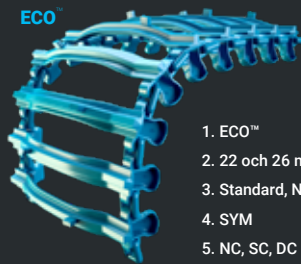

EX™

- 1. EX™
- 2. 22 och 26 mm
- 3. Standard och Narrow
- 4. SYM
- 5. NC, SC, DC och RC
- 774-960 mm bred

OF™

- 1. OF™
- 2. 22 och 26 mm
- 3. Standard, Narrow och Soft
- 4. SYM
- 5. NC, SC, DC och RC
- 655-906 mm bred

EVO™

- 1. EVO™
- 2. 22 och 26 mm
- 3. Standard, Narrow och Soft
- 4. SYM
- 5. NC, SC, DC och RC
- 740-960 mm bred

ECO™

- 1. ECO™
- 2. 22 och 26 mm
- 3. Standard, Narrow, Soft och Wide
- 4. SYM
- 5. NC, SC, DC och RC
- 615-1135 mm bred

KovaX™

- 1. KovaX™
- 2. 22 och 26 mm
- 3. Standard, Narrow och Soft
- 4. SYM och OSS
- 5. NC, SC, DC och RC
- 680-950 mm bred

Baltic™

- 1. Baltic™
- 2. 22 och 26 mm
- 3. Standard, Narrow och Soft
- 4. SYM, ASYM och OSS
- 5. NC, SC, DC och RC
- 650-1210 mm bred

EX™

EVO™

Baltic™

WT - Skidder