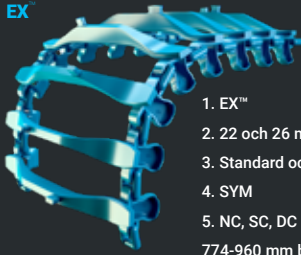

EX™

- 1. EX™
- 2. 22 och 26 mm
- 3. Standard och Narrow
- 4. SYM
- 5. NC, SC, DC och RC
- 774-960 mm bred

OF™

- 1. OF™
- 2. 22 och 26 mm
- 3. Standard, Narrow och Soft
- 4. SYM
- 5. NC, SC, DC och RC
- 655-906 mm bred

EVO™

- 1. EVO™
- 2. 22 och 26 mm
- 3. Standard, Narrow och Soft
- 4. SYM
- 5. NC, SC, DC och RC
- 740-960 mm bred

ECO™

- 1. ECO™
- 2. 22 och 26 mm
- 3. Standard, Narrow, Soft och Wide
- 4. SYM
- 5. NC, SC, DC och RC
- 615-1135 mm bred

KovaX™

- 1. KovaX™
- 2. 22 och 26 mm
- 3. Standard, Narrow och Soft
- 4. SYM och OSS
- 5. NC, SC, DC och RC
- 680-950 mm bred

Baltic™

- 1. Baltic™
- 2. 22 och 26 mm
- 3. Standard, Narrow och Soft
- 4. SYM, ASYM och OSS
- 5. NC, SC, DC och RC
- 650-1210 mm bred

EX™

EVO™

Baltic™

WT - Skidder