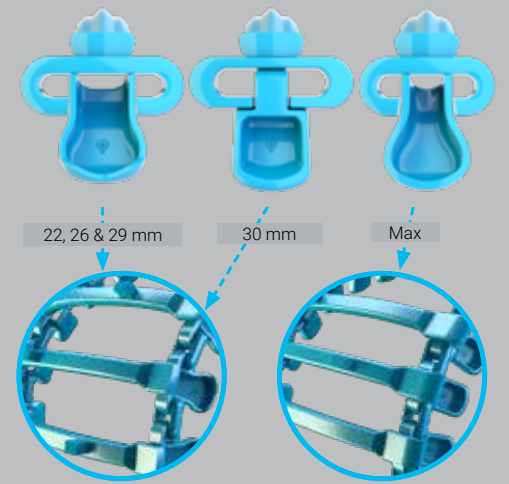

670-960 mm bred

GREPP BÄRIGHET SNÖ

U™

1. U™
2. 22, 26, 29, 30 mm och Max
3. Standard, Narrow och Soft
4. SYM, ASYM och OSS
5. NC, SC, DC och RC

655-971 mm bred

GREPP BÄRIGHET SNÖ

Baltic™

1. Baltic™
2. 22, 26, 29, 30 mm och Max
3. Standard, Narrow och Soft
4. SYM, ASYM och OSS
5. NC, SC, DC och RC

650-1210 mm bred

GREPP BÄRIGHET SNÖ

CoverX™

1. CoverX™
2. 22, 26, 29, 30 mm och Max
3. Standard, Narrow och Soft
4. SYM, ASYM och OSS
5. NC, SC och DC

670-1220 mm bred

GREPP BÄRIGHET SNÖ

1. Tvärjärn Profil

2. Länk system

22 – 26 – 29 – 30 och Max

3. Version

Standard, Soft and Narrow

4. Position

SYM = Symmetrisk
 ASYM = Asymmetrisk
 OSS = Ena sidan kort

5. Brodd

NC = Ingen brodd
 SC = Enkel broddad
 DC = Dubbel broddad
 RC = Väg broddad

EX™

- 1. EX™
- 2. 22 och 26 mm
- 3. Standard och Narrow
- 4. SYM
- 5. NC, SC, DC och RC
- 774-960 mm bred

OF™

- 1. OF™
- 2. 22 och 26 mm
- 3. Standard, Narrow och Soft
- 4. SYM
- 5. NC, SC, DC och RC
- 655-906 mm bred