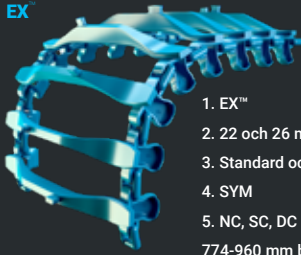

650-1210 mm bred

GREPP BÄRIGHET SNÖ

CoverX™

1. CoverX™
2. 22, 26, 29, 30 mm och Max
3. Standard, Narrow och Soft
4. SYM, ASYM och OSS
5. NC, SC och DC

670-1220 mm bred

GREPP BÄRIGHET SNÖ

1. Tvärjärn Profil

2. Länk system

22 – 26 – 29 – 30 och Max

3. Version

Standard, Soft and Narrow

4. Position

SYM = Symmetrisk
 ASYM = Asymmetrisk
 OSS = Ena sidan kort

5. Brodd

NC = Ingen brodd
 SC = Enkel broddad
 DC = Dubbel broddad
 RC = Väg broddad

EX™

- 1. EX™
- 2. 22 och 26 mm
- 3. Standard och Narrow
- 4. SYM
- 5. NC, SC, DC och RC
- 774-960 mm bred

OF™

- 1. OF™
- 2. 22 och 26 mm
- 3. Standard, Narrow och Soft
- 4. SYM
- 5. NC, SC, DC och RC
- 655-906 mm bred

EVO™

- 1. EVO™
- 2. 22 och 26 mm
- 3. Standard, Narrow och Soft
- 4. SYM
- 5. NC, SC, DC och RC
- 740-960 mm bred

ECO™

- 1. ECO™
- 2. 22 och 26 mm
- 3. Standard, Narrow, Soft och Wide
- 4. SYM
- 5. NC, SC, DC och RC
- 615-1135 mm bred