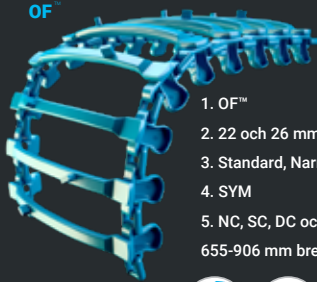

650-1210 mm bred

GREPP BÄRIGHET SNÖ

CoverX™

1. CoverX™
2. 22, 26, 29, 30 mm och Max
3. Standard, Narrow och Soft
4. SYM, ASYM och OSS
5. NC, SC och DC

670-1220 mm bred

GREPP BÄRIGHET SNÖ

1. Tvärjärn Profil

2. Länk system

22 – 26 – 29 – 30 och Max

3. Version

Standard, Soft and Narrow

4. Position

SYM = Symmetrisk
 ASYM = Asymmetrisk
 OSS = Ena sidan kort

5. Brodd

NC = Ingen brodd
 SC = Enkel broddad
 DC = Dubbel broddad
 RC = Väg broddad

EX™

- 1. EX™
- 2. 22 och 26 mm
- 3. Standard och Narrow
- 4. SYM
- 5. NC, SC, DC och RC
- 774-960 mm bred

OF™

- 1. OF™
- 2. 22 och 26 mm
- 3. Standard, Narrow och Soft
- 4. SYM
- 5. NC, SC, DC och RC
- 655-906 mm bred

EVO™

- 1. EVO™
- 2. 22 och 26 mm
- 3. Standard, Narrow och Soft
- 4. SYM
- 5. NC, SC, DC och RC
- 740-960 mm bred

ECO™

- 1. ECO™
- 2. 22 och 26 mm
- 3. Standard, Narrow, Soft och Wide
- 4. SYM
- 5. NC, SC, DC och RC
- 615-1135 mm bred