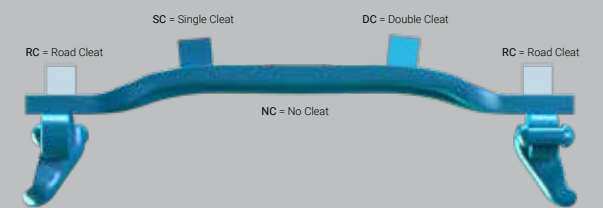

650-1210 mm bred

GREPP BÄRIGHET SNÖ

CoverX™

1. CoverX™
2. 22, 26, 29, 30 mm och Max
3. Standard, Narrow och Soft
4. SYM, ASYM och OSS
5. NC, SC och DC

670-1220 mm bred

GREPP BÄRIGHET SNÖ

1. Tvärjärn Profil

2. Länk system

22 – 26 – 29 – 30 och Max

3. Version

Standard, Soft and Narrow

4. Position

SYM = Symmetrisk
 ASYM = Asymmetrisk
 OSS = Ena sidan kort

5. Brodd

NC = Ingen brodd
 SC = Enkel broddad
 DC = Dubbel broddad
 RC = Väg broddad

EX™

- 1. EX™
- 2. 22 och 26 mm
- 3. Standard och Narrow
- 4. SYM
- 5. NC, SC, DC och RC
- 774-960 mm bred

OF™

- 1. OF™
- 2. 22 och 26 mm
- 3. Standard, Narrow och Soft
- 4. SYM
- 5. NC, SC, DC och RC
- 655-906 mm bred

EVO™

- 1. EVO™
- 2. 22 och 26 mm
- 3. Standard, Narrow och Soft
- 4. SYM
- 5. NC, SC, DC och RC
- 740-960 mm bred

ECO™

- 1. ECO™
- 2. 22 och 26 mm
- 3. Standard, Narrow, Soft och Wide
- 4. SYM
- 5. NC, SC, DC och RC
- 615-1135 mm bred