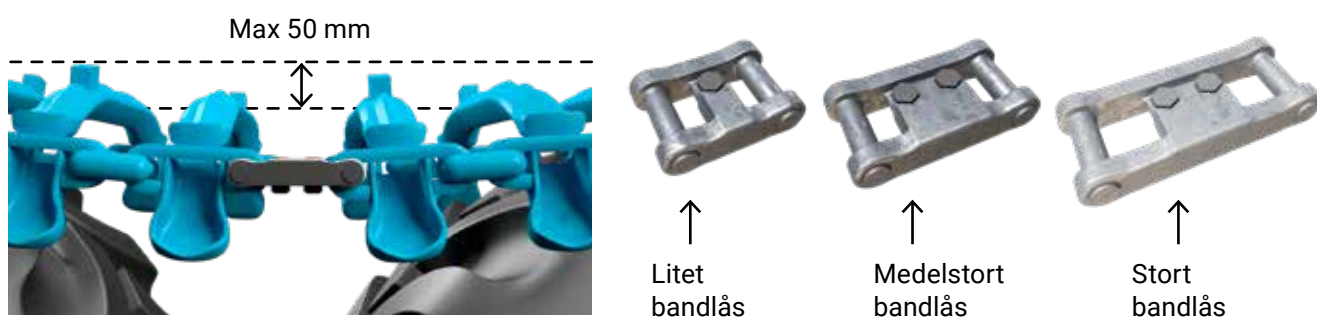

BANDAVKORTNINGSANVISNINGAR

För att kunna se till att dina Eco-Tracks alltid är rätt spända har vi en enkel lösning för att korta av banden. Naturligt slitage får alla band att börja lossna med tiden, men om de kortas av ökar bandens livslängd och kapacitet.

Exempel 294-644421 EVO 710 x 26,5"

**OM YTTRELLIGARE KORTNING ÄR
NÖDVÄNDIG UPPREPA STEG 1-4**