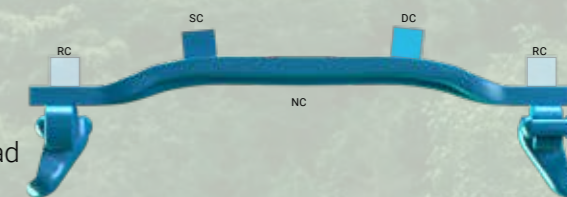

655-906 mm bred

GREPP BÄRIGHET SNÖ

EVO™

- EVO™
- Normal
- 22, 26, 29, 30 mm och Max
- Narrow, Standard och Soft
- SYM
- NC, SC och DC

695-960 mm bred

GREPP BÄRIGHET SNÖ

ECO™

- ECO™
- Normal
- 22, 26, 29 och 30 mm
- Narrow, Standard och Soft
- SYM
- NC, SC och DC

- CoverB™
- Light och Normal
- 22, 26, 29 och 30 mm
- Narrow, Standard och Soft
- SYM, ASYM och OSS
- NC, SC, DC och RC

670-1220 mm bred

GREPP BÄRIGHET SNÖ

CoverX™

- CoverX™
- Light 150/180 och Normal 150/180
- 22, 26, 29 och 30 mm
- Narrow, Standard och Soft
- SYM, ASYM och OSS
- NC, SC och DC

670-1220 mm bred

GREPP BÄRIGHET SNÖ

1. Tvärjärn - Profil

2. Tvärjärnstyp - Light, Normal och Plus

3. Länk system

22 – 26 – 29 – 30 och Max

4. Version

5. Position

6. Brodd

NC = Ingen brodd
SC = Enkel broddad
DC = Dubbel broddad
RC = Väg broddad

Kombinationsband – Boggiband med olika tvärjärnsprofiler på samma band.
Kontakta ditt lokala Olofsfors kontor för förfrågan om andra tillval och/eller mått.