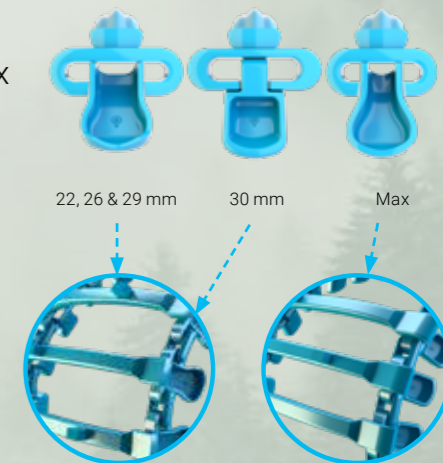

655-906 mm bred

GREPP BÄRIGHET SNÖ

EVO™

- EVO™
- Normal
- 22, 26, 29, 30 mm och Max
- Narrow, Standard och Soft
- SYM
- NC, SC och DC

695-960 mm bred

GREPP BÄRIGHET SNÖ

ECO™

- ECO™
- Normal
- 22, 26, 29 och 30 mm
- Narrow, Standard och Soft
- SYM
- NC, SC och DC

- CoverB™
- Light och Normal
- 22, 26, 29 och 30 mm
- Narrow, Standard och Soft
- SYM, ASYM och OSS
- NC, SC, DC och RC

670-1220 mm bred

GREPP BÄRIGHET SNÖ

CoverX™

- CoverX™
- Light 150/180 och Normal 150/180
- 22, 26, 29 och 30 mm
- Narrow, Standard och Soft
- SYM, ASYM och OSS
- NC, SC och DC

670-1220 mm bred

GREPP BÄRIGHET SNÖ

1. Tvärjärn - Profil

2. Tvärjärnstyp - Light, Normal och Plus

3. Länk system

22 – 26 – 29 – 30 och Max

4. Version

5. Position

6. Brodd

NC = Ingen brodd
SC = Enkel broddad
DC = Dubbel broddad
RC = Väg broddad

Kombinationsband – Boggiband med olika tvärjärnsprofiler på samma band.
Kontakta ditt lokala Olofsfors kontor för förfrågan om andra tillval och/eller mått.