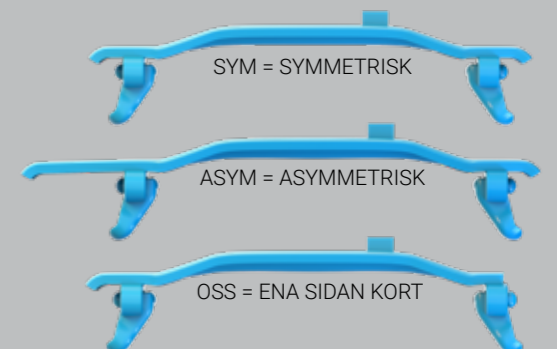

670-960 mm bred

U™

- U™
- 22, 26, 29, 30 mm och Max
- Standard, Narrow och Soft
- SYM, ASYM och OSS
- NC, SC, DC och RC

655-971 mm bred

Baltic™

- Baltic™
- 22, 26, 29, 30 mm och Max
- Standard, Narrow och Soft
- SYM, ASYM och OSS
- NC, SC, DC och RC

650-1210 mm bred

CoverX™

- CoverX™
- 22, 26, 29, 30 mm och Max
- Standard, Narrow och Soft
- SYM, ASYM och OSS
- NC, SC och DC

670-1220 mm bred

1. Tvärjärn Profil

2. Länk system

22 – 26 – 29 – 30 och Max

3. Version

Standard, Soft and Narrow

4. Position

SYM = Symmetrisk
ASYM = Asymmetrisk
OSS = Ena sidan kort

5. Brodd

NC = Ingen brodd
SC = Enkel broddad
DC = Dubbel broddad
RC = Väg broddad