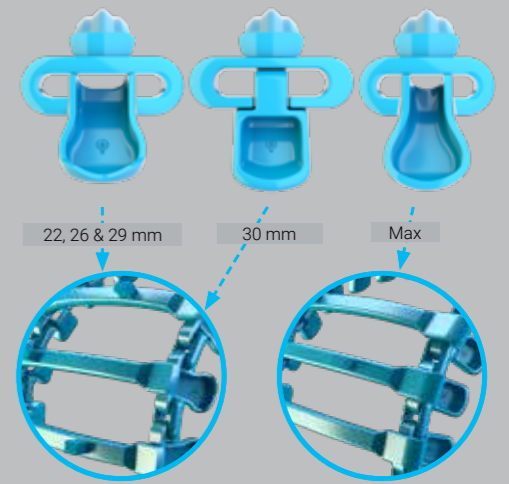

655-906 mm bred

EVO™

- EVO™
- 22, 26, 29, 30 mm och Max
- Standard, Narrow och Soft
- SYM
- NC, SC, DC och RC

740-960 mm bred

ECO™

- ECO™
- 22, 26, 29, 30 mm och Max
- Standard, Narrow, Soft och Wide
- SYM och OSS
- NC, SC, DC och RC

615-1135 mm bred

KovaX™

- KovaX™
- 22, 26, 29, 30 mm och Max
- Standard, Narrow och Soft
- SYM och OSS
- NC, SC, DC och RC

680-950 mm bred

Combination™

- EVO-Baltic™
- 22, 26, 29, 30 mm och Max
- Standard, Narrow och Soft
- SYM
- NC, SC, DC och RC

650-1210 mm bred

CoverX™

- CoverX™
- 22, 26, 29, 30 mm och Max
- Standard, Narrow och Soft
- SYM, ASYM och OSS
- NC, SC och DC

670-1220 mm bred

1. Tvärjärn Profil

2. Länk system

22 – 26 – 29 – 30 och Max

3. Version

Standard, Soft and Narrow

4. Position

SYM = Symmetrisk
ASYM = Asymmetrisk
OSS = Ena sidan kort

5. Brodd

NC = Ingen brodd
SC = Enkel broddad
DC = Dubbel broddad
RC = Väg broddad